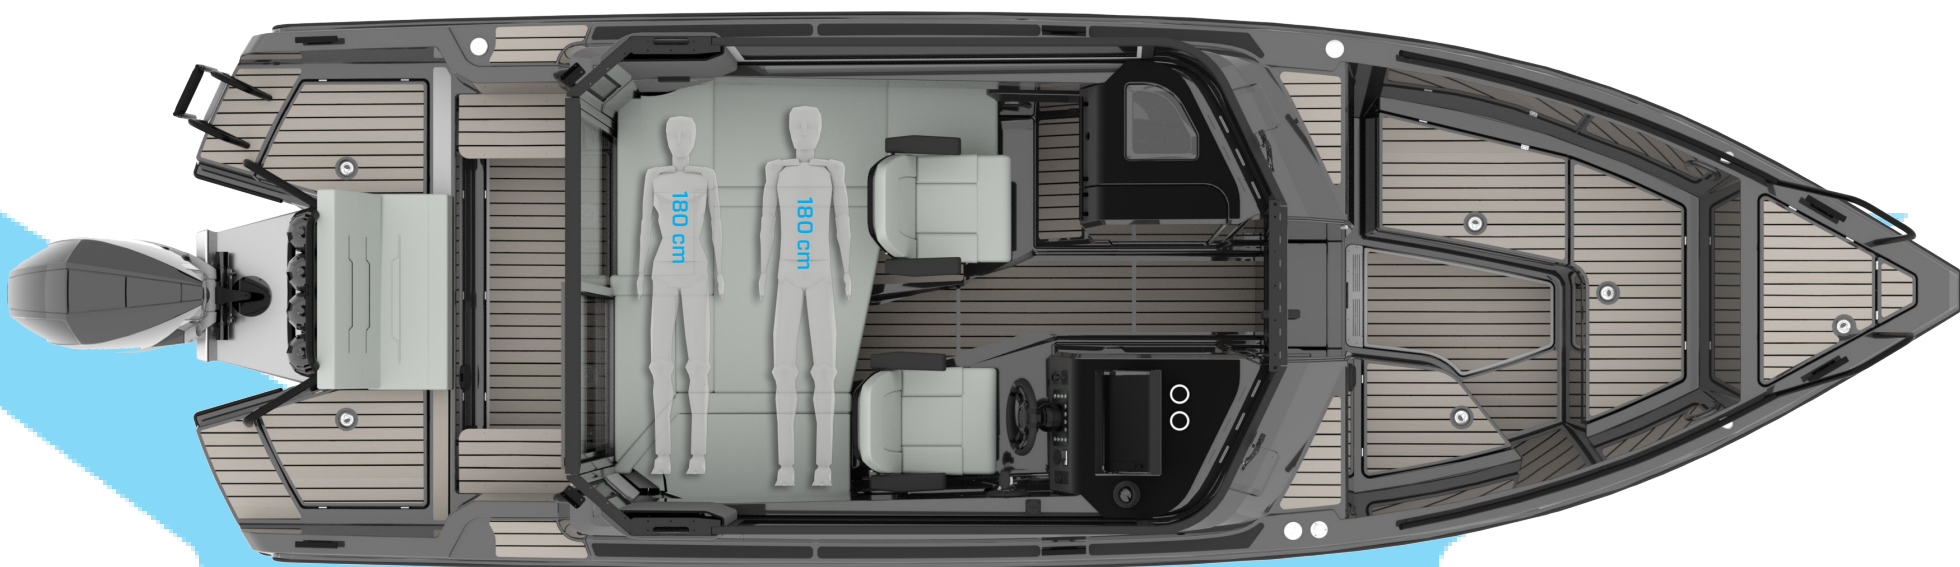

XO 260 CABIN

INTERIOR DESIGN

XO 260 C

DOUBLE BED

XO 260 CABIN

SINGLE BED

XO 260 C

KING SIZE DOUBLE BED 130-190 x 220 cm

SINGLE SIDE BED 74 x 190 cm

XO 260 C

MULTIPLE TABLE OPTIONS

MAXIMISING LIVING AND SPACE

XO 260 INTERIOR DESIGN CONCEPT

WWW.XOBOATS.COM