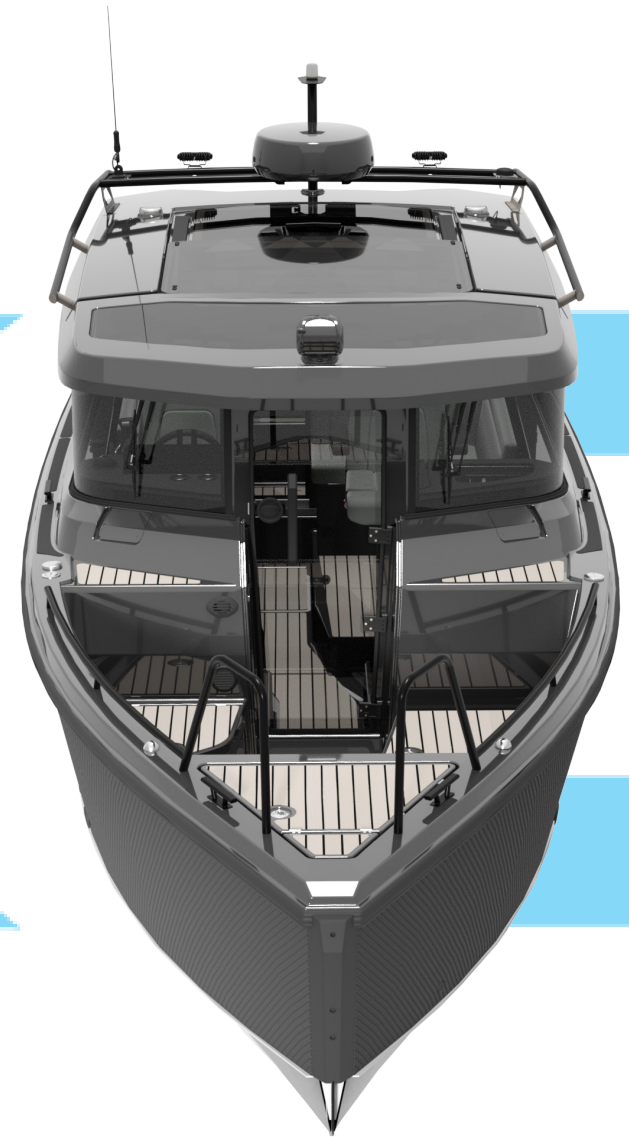

XO 260 CABIN

INTERIOR DESIGN

XO 260 C

DOUBLE BED

XO 260 CABIN

SINGLE BED

XO 260 C

KING SIZE DOUBLE BED 130-190 x 220 cm

SINGLE SIDE BED 74 x 190 cm

XO 260 C

MULTIPLE TABLE OPTIONS

MAXIMISING LIVING AND SPACE

XO 260 INTERIOR DESIGN CONCEPT

WWW.XOBOATS.COM