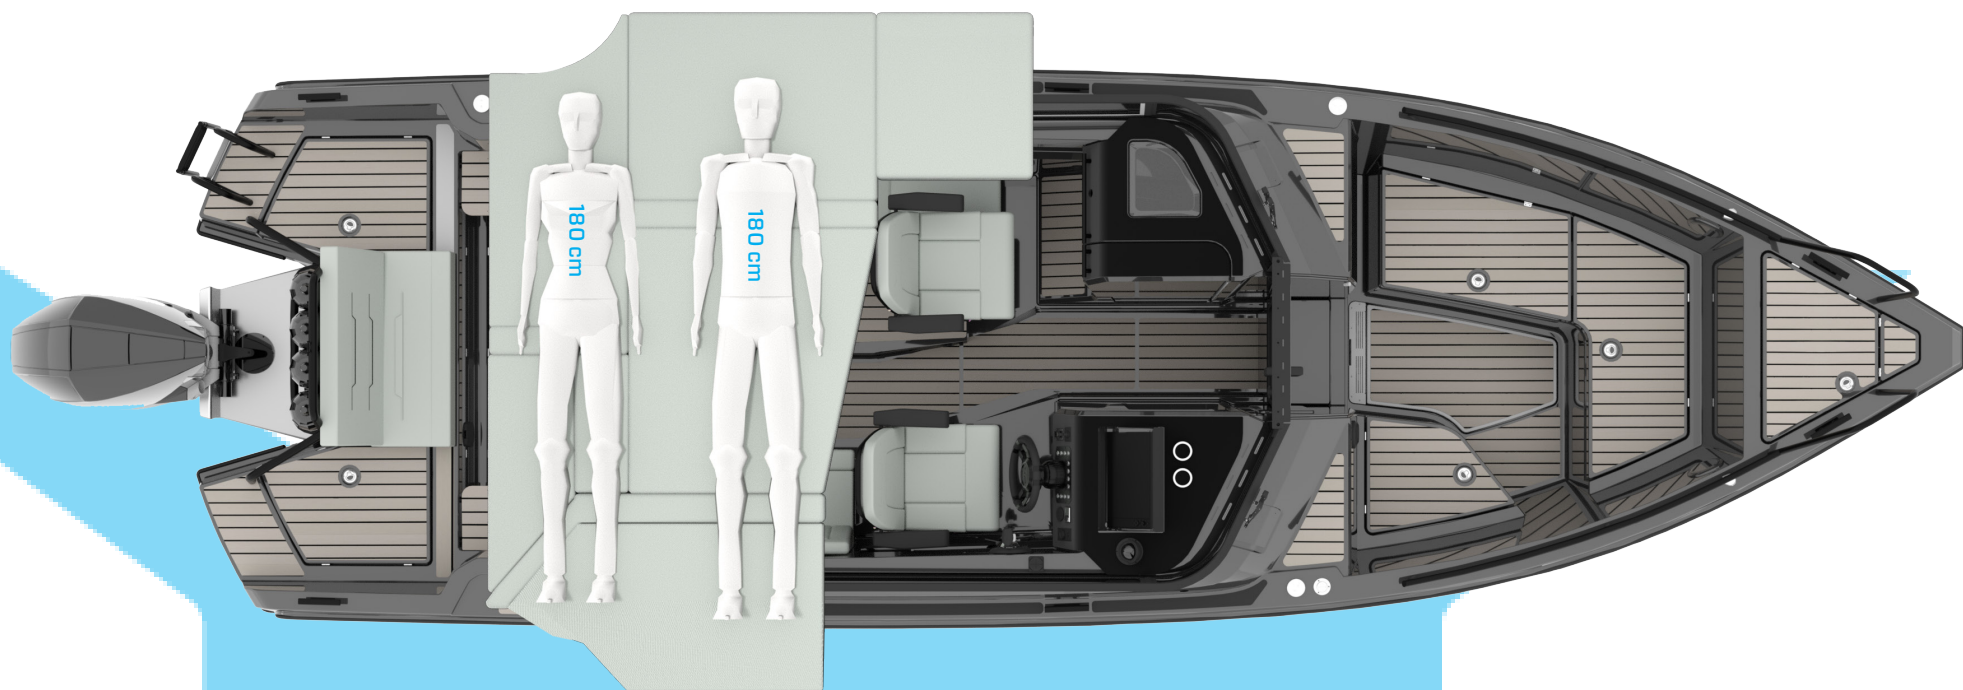

XO 260 CABIN

INTERIOR DESIGN

XO 260 C

DOUBLE BED

XO 260 CABIN

SINGLE BED

XO 260 C

KING SIZE DOUBLE BED 130-190 x 220 cm

SINGLE SIDE BED 74 x 190 cm

XO 260 C

MULTIPLE TABLE OPTIONS

MAXIMISING LIVING AND SPACE

XO 260 INTERIOR DESIGN CONCEPT

WWW.XOBOATS.COM