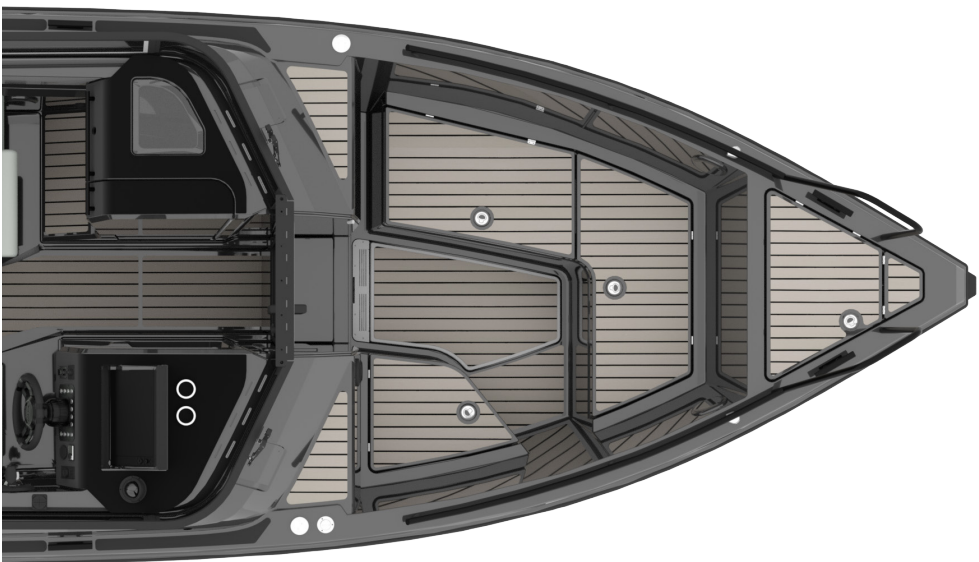

XO 260 CABIN

INTERIOR DESIGN

XO 260 C

DOUBLE BED

XO 260 CABIN

SINGLE BED

XO 260 C

KING SIZE DOUBLE BED 130-190 x 220 cm

SINGLE SIDE BED 74 x 190 cm

XO 260 C

MULTIPLE TABLE OPTIONS

MAXIMISING LIVING AND SPACE

XO 260 INTERIOR DESIGN CONCEPT

WWW.XOBOATS.COM