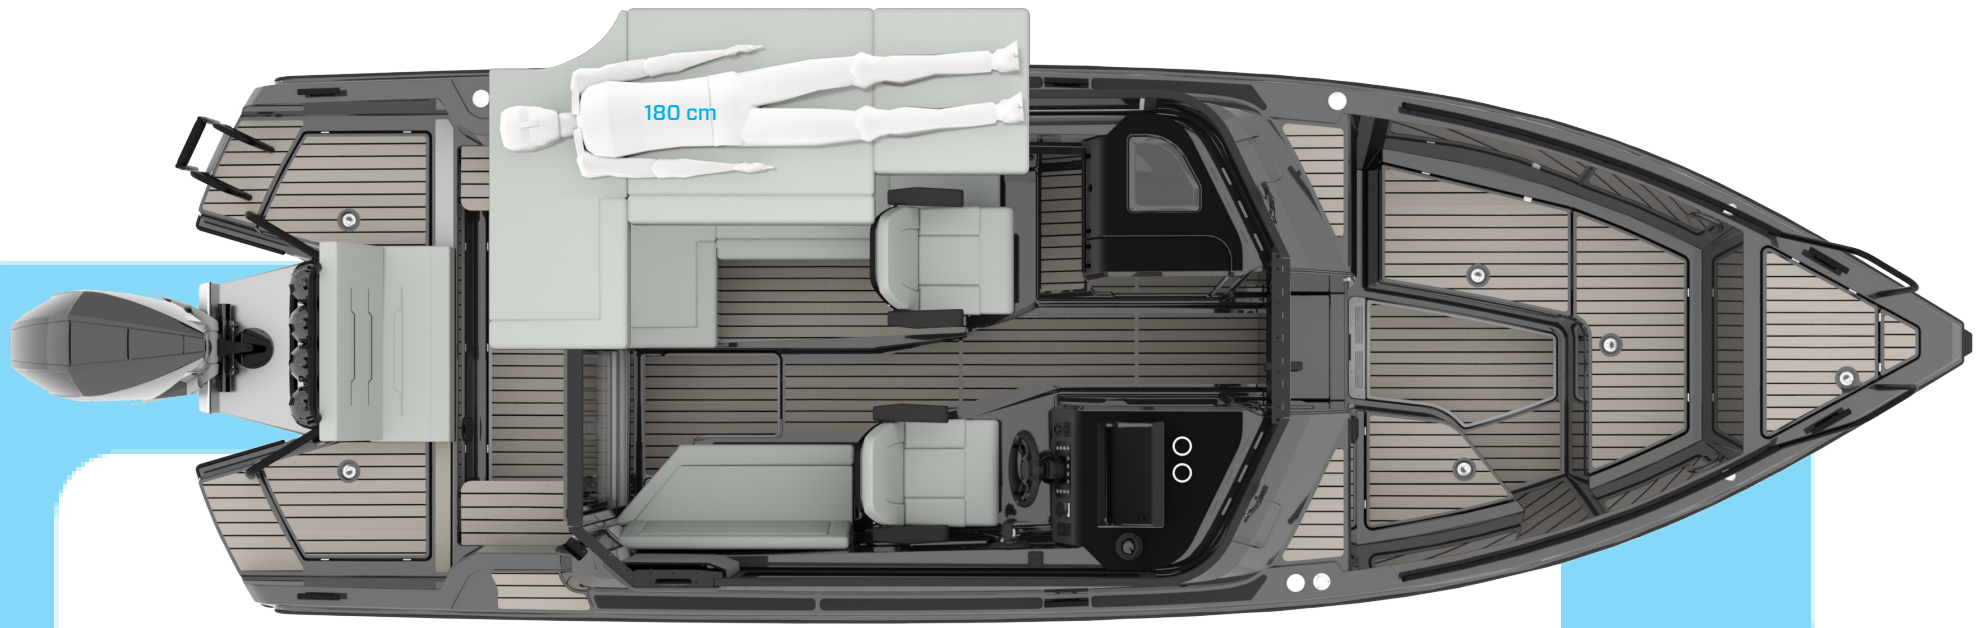

XO 260 CABIN

INTERIOR DESIGN

XO 260 C

DOUBLE BED

XO 260 CABIN

SINGLE BED

XO 260 C

KING SIZE DOUBLE BED 130-190 x 220 cm

SINGLE SIDE BED 74 x 190 cm

XO 260 C

MULTIPLE TABLE OPTIONS

MAXIMISING LIVING AND SPACE

XO 260 INTERIOR DESIGN CONCEPT

WWW.XOBOATS.COM